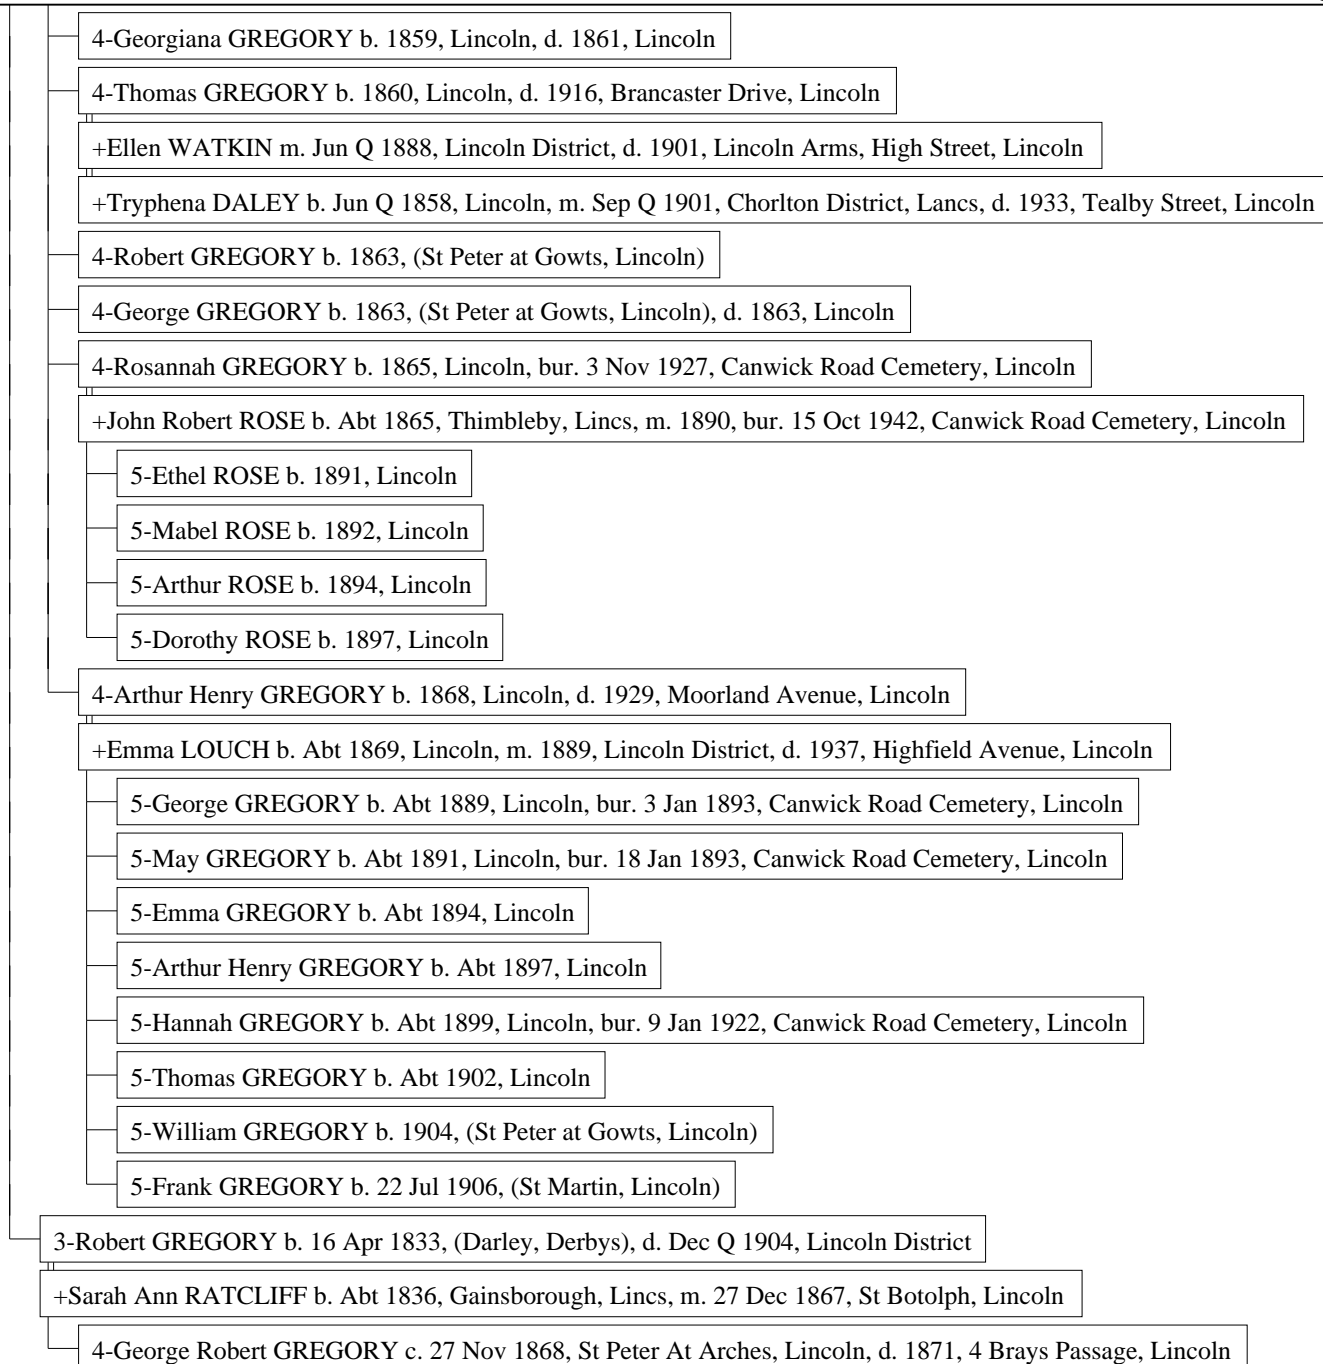

Descendants of Richard GREGORY