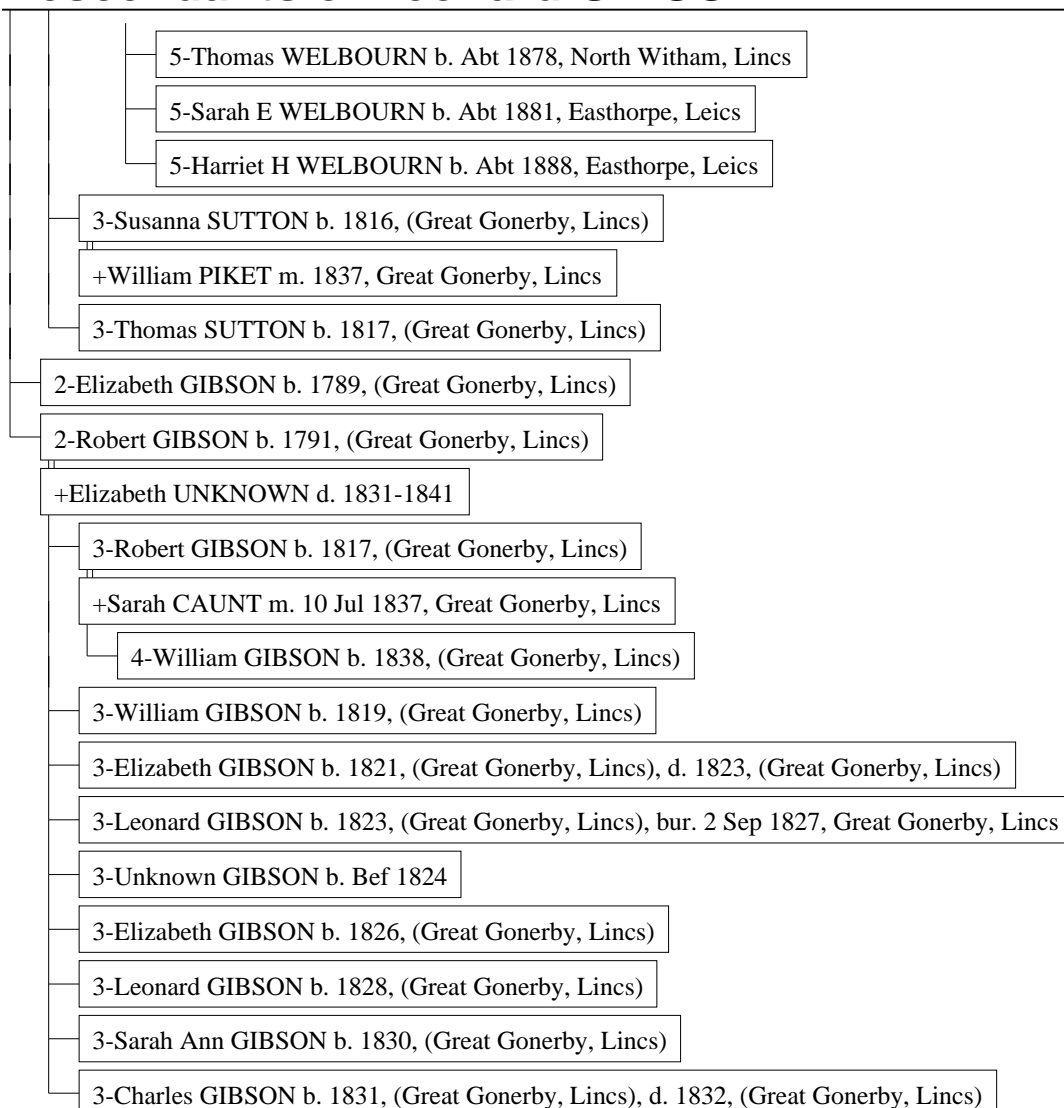

Descendants of Leonard GIBSON

Descendants of Leonard GIBSON

BARFIELD

Ann Maria (1881-1952), 8
 Emma Elizabeth (1880-1952), 8
 John (1857-1913), 7
 John Robert Charity (1896-1966), 9
 Kate (1888-), 8
 Louisa (1890-1967), 8
 Lucy Harriet (1884-1967), 8
 Mary Rosina (1893-1986), 8
 Sarah Jane (1883-1948), 8