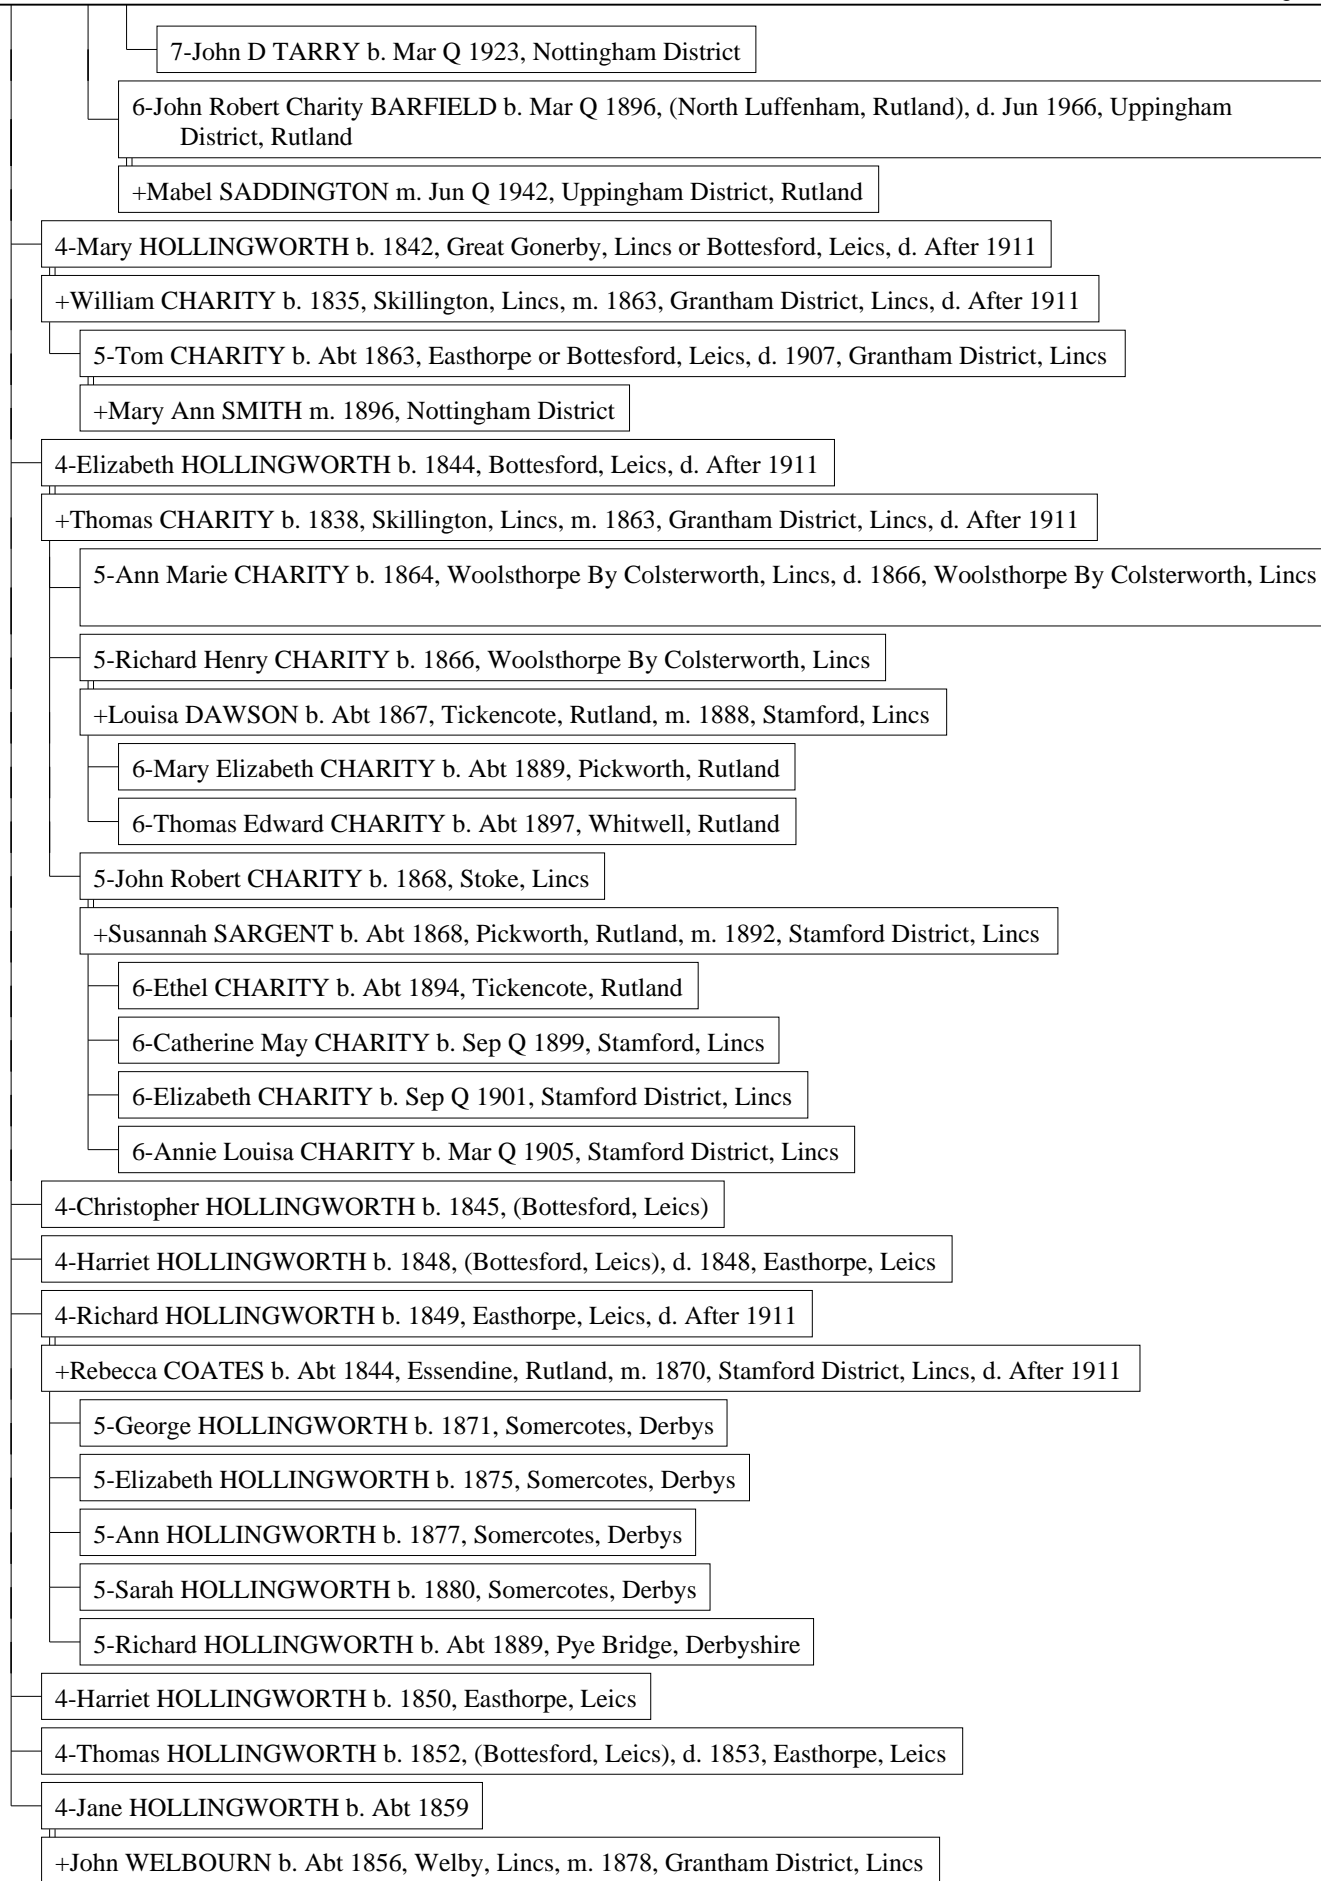

Descendants of Leonard GIBSON

Descendants of Leonard GIBSON

BARFIELD

Ann Maria (1881-1952), 8
 Emma Elizabeth (1880-1952), 8
 John (1857-1913), 7
 John Robert Charity (1896-1966), 9
 Kate (1888-), 8
 Louisa (1890-1967), 8
 Lucy Harriet (1884-1967), 8
 Mary Rosina (1893-1986), 8
 Sarah Jane (1883-1948), 8